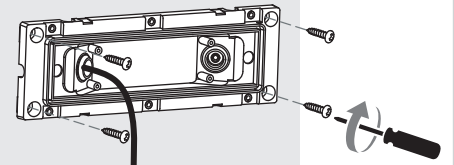

# KÖSSEL

WALL FIXTURE DIRECT RECTANGULAR

# LEDS C4

1

2

3

$\varnothing_{\min} = 5\text{mm}$   
 $\varnothing_{\max} = 10\text{mm}$

4

5

6