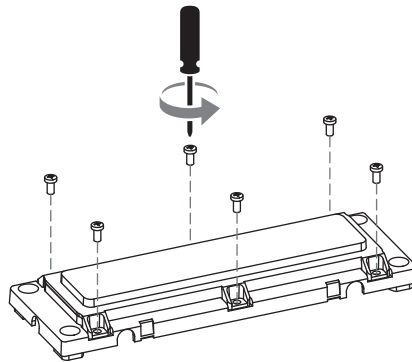

# KÖSSEL

WALL FIXTURE DIRECT RECTANGULAR

# LEDS C4

1

2

3

$\varnothing_{\min} = 5\text{mm}$   
 $\varnothing_{\max} = 10\text{mm}$

4

5

6