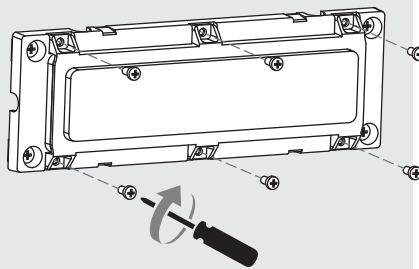

# KÖSSEL

WALL FIXTURE DIRECT RECTANGULAR

# LEDS C4

1

2

3

$\varnothing_{\min} = 5\text{mm}$   
 $\varnothing_{\max} = 10\text{mm}$

4

5

6