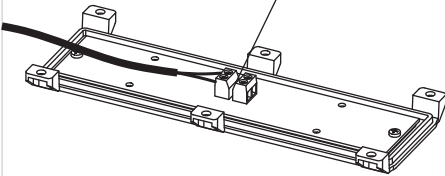

# KÖSSEL

WALL FIXTURE DIRECT RECTANGULAR

# LEDS C4

1

2

3

$\varnothing_{\min} = 5\text{mm}$   
 $\varnothing_{\max} = 10\text{mm}$

4

5

6