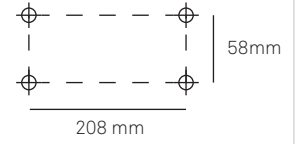

# KÖSSEL

WALL FIXTURE DIRECT RECTANGULAR

# LEDS C4

1

2

3

$\varnothing_{\min} = 5\text{mm}$   
 $\varnothing_{\max} = 10\text{mm}$

4

5

6