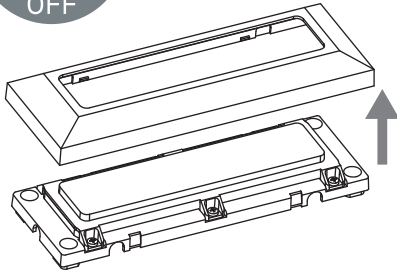

# KÖSSEL

WALL FIXTURE DIRECT RECTANGULAR

# LEDS C4

1

2

3

$\varnothing_{\min} = 5\text{mm}$   
 $\varnothing_{\max} = 10\text{mm}$

4

5

6